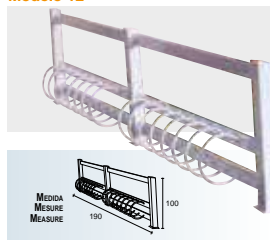

APARCABICIS
Modelo 12