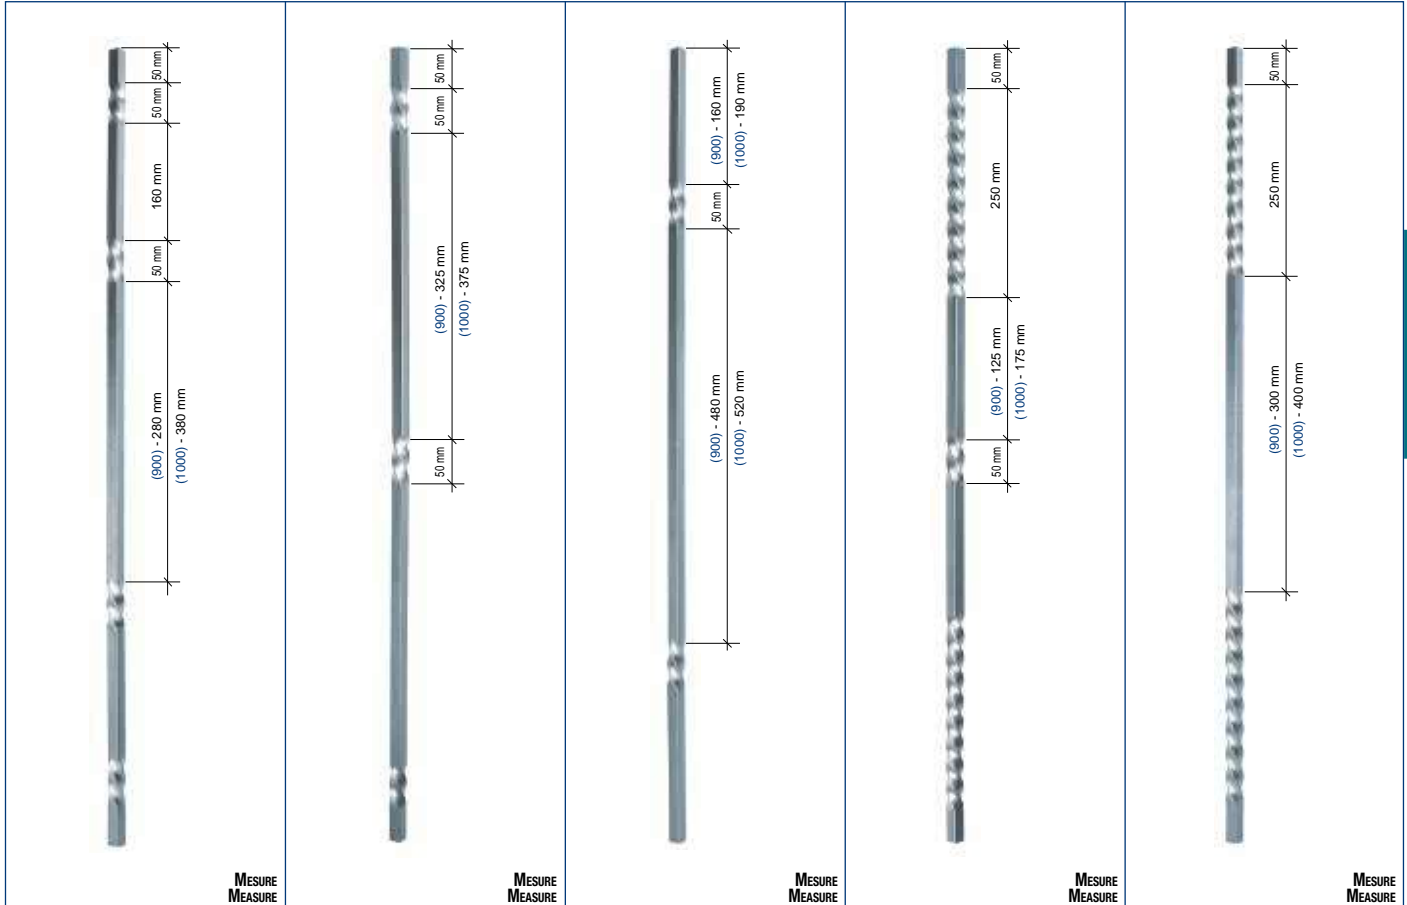

Balaustres · Balusters · Balustrades

LAS MEDIDAS DE LAS PIEZAS SON APROXIMADAS. THE DIMENSIONS OF THE ITEMS ARE APPROXIMATIVE. LES MESURES DES PIÈCES SONT APPROXIMATIVES.

Ref.	Ref.	Ref.	Ref.	Ref.	Ref.	Ref.	Ref.	Ref.	Ref.	Ref.	Ref.
10114/2	10115/2	10124/2	10125/2	10134/2	10135/2	10144/2	10145/2	10154/2	10155/2	10114/3	10115/3
14x900	14x1000	14x900	14x1000	14x900	14x1000	14x900	14x1000	14x900	14x1000	16x900	16x1000