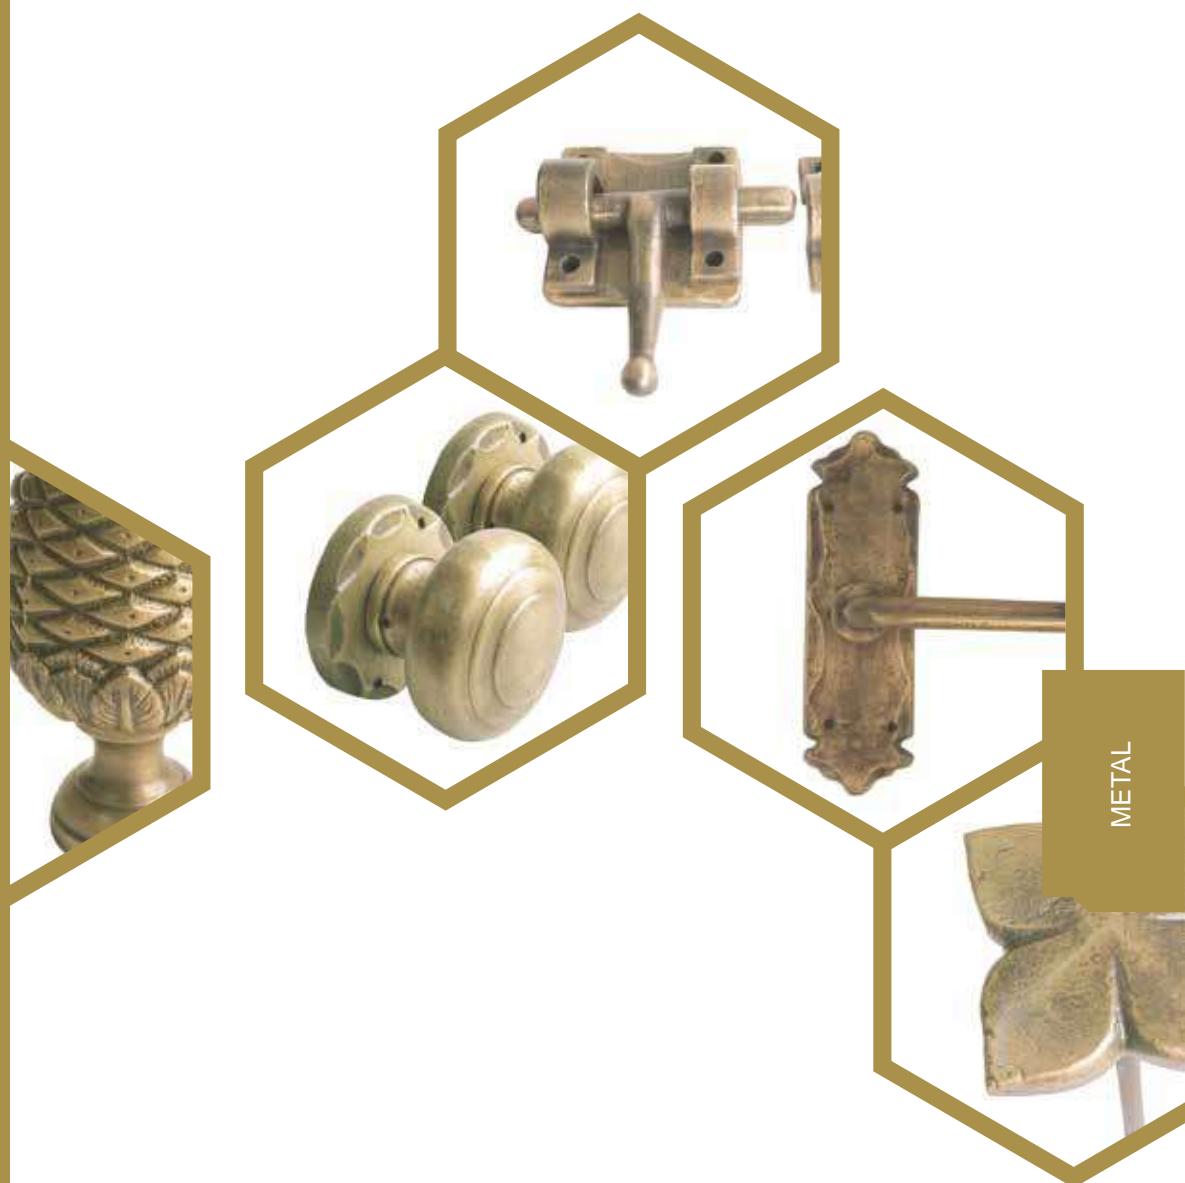

Herrajes para Puertas

Door Accessories

Ferrures de Portes

METAL

FORJA
VULCANUS®