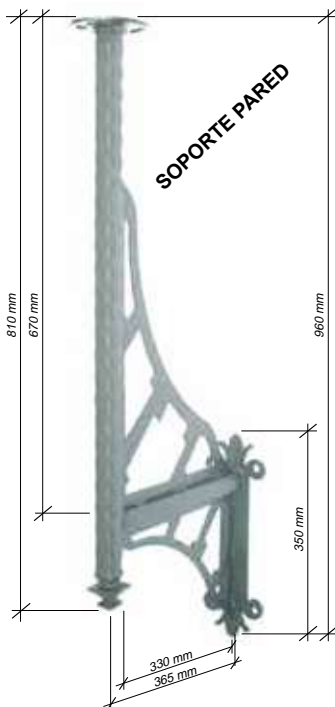

SUPLEMENTO

Rfe. medidas en m/m  
 SP SUPL300 300  
 SP SUPL500 500

SOPORTE ESFERA

Rfe. medidas en m/m  
 SP.051 420 x 410

Rfe. medidas en m/m  
 SP.052 810 x 365

SOPORTE HORMIGÓN

Rfe. SP.054 medidas en m/m

Rfe. medidas en m/m  
 SP.053 1000 x 200