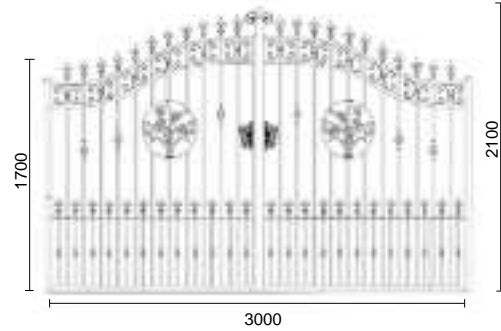

CANCELAS decorativas de Hierro Forjado

GATES decorativas of wrought iron · PORTAILS decorativas de fer forgé

LAS MEDIDAS DE LAS PIEZAS SON APROXIMADAS. THE DIMENSIONS OF THE ITEMS ARE APPROXIMATIVE. LES MESURES DES PIÈCES SONT APPROXIMATIVES.

FABRICAMOS ESTAS CANCELAS EN LAS DIFERENTES MEDIDAS QUE APARECEN EN EL CATÁLOGO CON BARRAS LISAS Y CON BARRAS MARTILLEADAS.

WE MADE THESE IRON GATES IN THE DIFFERENT MEASURES THAT APPEAR IN THE CATALOGUE WITH SMOOTH BARS AND HAMMERED BARS.

NOUS FABRIQUONS CES GRILLES DANS LES DIFFÉRENTES MESURES QUI APPARAISSENT DANS LE CATALOGUE AVEC DES BARRES LISSES ET AVEC DES BARRES MARTELÉES.

MODELO MG- 05

MG- 05 / 2

Para el montaje de esta cancela hace falta ponerle las bisagras o rodamientos y la cerradura o cerrojo.

For the fittings of this gate, you have to put the hinges and the lock.

Pour l'assemblage de cette grille il manque lui mettre les charnières ou les roulements et la serrure ou cerrojo.

BAJO PEDIDO SE FABRICA EN HIERRO GALVANIZADO

UNDER ORDER ONE MAKES IN GALVANIZED IRON / SOUS COMMANDE IL EST FABRIQUÉ EN FER GALVANISÉ