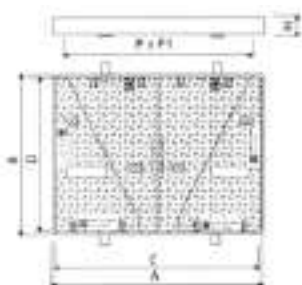

### ARQUETAS ABATIBLES ANTIRROBO

MODELO	MEDIDAS MARCO Y TAPA A x B	ALTURA H	
TM-50 AB	505x505	30	B-125
TM-60 AB	605x605	30	B-125