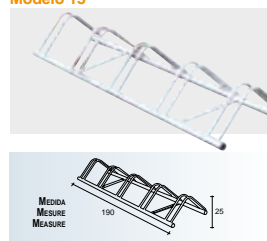

APARCABICIS
Modelo 15