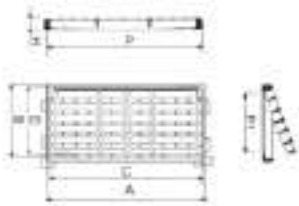

ABATIBLE ANTIRROBO

PLANA

MODELO	MEDIDAS MARCO A x B	ALTURA H	MEDIDAS REJA C x D	PASO LIBRE P x P1	
RM T1	510x270	40	465x235	430x210	C-250
RM T2	610x270	40	565x235	530x210	C-250
RM T3	710x400	50	650x350	595x300	C-250
RM T4	710x400	50	650x350	595x300	D-400