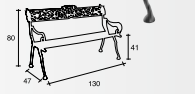

ROSALEDA
Modelo 2