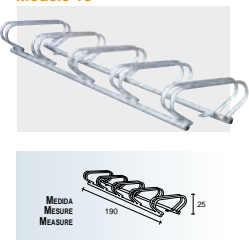

APARCABICIS
Modelo 19

APARCABICIS
Modelo 18