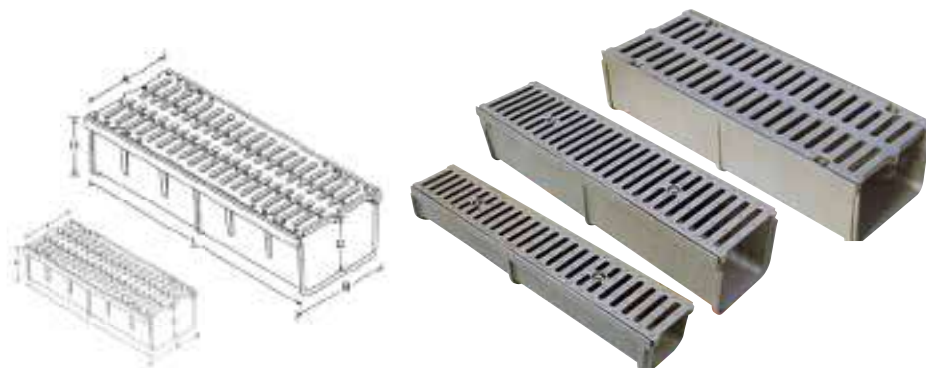

REJAS Y CANALETAS DE FUNDICIÓN

MODELO	MEDIDAS MARCO B x L	ALTURA H	MEDIDAS REJA A x L	
RC-F15	140x750	120	130x750	D-400
RC-F20	185x750	170	170x750	D-400
RC-F30	300x750	195	280x750	D-400