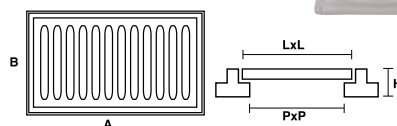

REJILLA CON MARCO

PLANA

MODELO	MEDIDAS MARCO A x B	ALTURA H	MEDIDAS REJA L x L	PASO LIBRE P x P
RM-P22	240x540	40	200x500	170x470
RM-P26	390x540	40	350x500	320x470

CUADRADA ABATIBLE

ANTIRROBO

PLANA

MODELO	MEDIDAS MARCO A x B	ALTURA H	MEDIDAS REJA L x L	PASO LIBRE P x P	
RM-P30	360x360	35	290x290	250x250	C-250
RM-P40	460x460	35	390x390	350x350	C-250
RM-P50	560x560	35	490x490	450x450	C-250
RM-P60	660x660	35	590x590	550x550	C-250
RM-P70	760x760	35	690x690	650x650	C-250
RM-P80	860x860	35	790x790	750x750	C-250