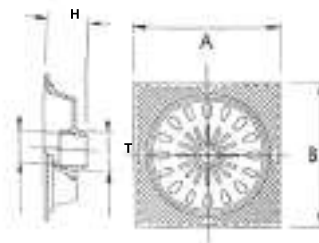

Registros de Contador y Llave de Paso

Accountant registries and Step key - Registres de comptable et clé de pas

FUNDICIÓN DÚCTIL NORMA UNE-EN-124

FUNDICIÓN GRIS - GRAY SMELTING - FONTE GRIS

REGISTRO PARA LLAVE DE PASO ACOMETIDA

RG-17

MODELO	MEDIDAS MARCO Ø A	ALTURA H	MEDIDAS TAPA L x L	PASO LIBRE Ø P
RG-17	230	250	200x200	150

CAJA PARA LLAVE DE PASO Y CONTADOR

PC-10

MODELO	MEDIDAS MARCO A x B	ALTURA H	MEDIDAS TAPA L x L
PC-10	520x220	210	500x200

BOCA RIEGO

BR

MODELO	MEDIDAS MARCO A x B	ALTURA H
BR-1	250x200	180
BR-2	250x190	180

Sumideros - Drains - Bouches d'écoulement

FUNDICIÓN DÚCTIL NORMA UNE-EN-124

FUNDICIÓN GRIS - GRAY SMELTING - FONTE GRIS

SUMIDERO SIFÓNICO TIPO CAMPANA

MODELO	MEDIDAS A x B	ALTURA H	SALIDA TUBO Ø T
SF-15 C	150x150	80	50
SF-20 C	200x200	80	70
SF-25 C	250x250	90	70
SF-30 C	300x300	100	90
SF-40 C	400x400	100	130