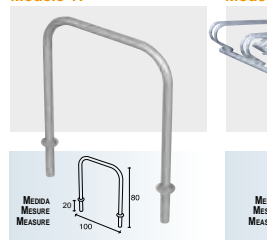

APARCABICIS
Modelo 18

APARCABICIS
Modelo 17