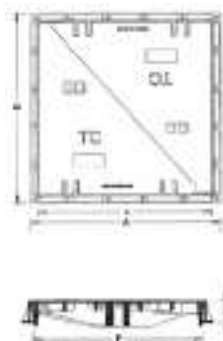

TELECOMUNICACIONES

Tapas abatibles solapadas.
Bloqueo a 90°

MODELO	MEDIDAS MARCO A x B	ALTURA H	MEDIDAS TAPA L x L	PASO LIBRE P x P	
TM-F2	1650x870	100	1560x770	1560x780	D-400