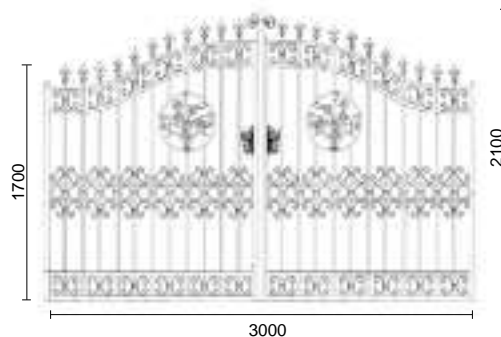

CANCELAS decorativas de Hierro Forjado

GATES decorativas of wrought iron · PORTAILS decorativas de fer forgé

LAS MEDIDAS DE LAS PIEZAS SON APROXIMADAS. THE DIMENSIONS OF THE ITEMS ARE APPROXIMATIVE. LES MESURES DES PIÈCES SONT APPROXIMATIVES.

FABRICAMOS ESTAS CANCELAS EN LAS DIFERENTES MEDIDAS QUE APARECEN EN EL CATÁLOGO CON BARRAS LISAS Y CON BARRAS MARTILLEADAS.

WE MADE THESE IRON GATES IN THE DIFFERENT MEASURES THAT APPEAR IN THE CATALOGUE WITH SMOOTH BARS AND HAMMERED BARS.

NOUS FABRIQUONS CES GRILLES DANS LES DIFFÉRENTES MESURES QUI APPARAISSENT DANS LE CATALOGUE AVEC DES BARRES LISSES ET AVEC DES BARRES MARTELÉES.

MODELO MG- 06

MG- 06 / 2

Para el montaje de esta cancela hace falta ponerle las bisagras o rodamientos y la cerradura o cerrojo.

For the fittings of this gate, you have to put the hinges and the lock.

Pour l'assemblage de cette grille il manque lui mettre les charnières ou les roulements et la serrure ou cerrojo.

BAJO PEDIDO SE FABRICA EN HIERRO GALVANIZADO

UNDER ORDER ONE MAKES IN GALVANIZED IRON / SOUS COMMANDE IL EST FABRIQUÉ EN FER GALVANISÉ