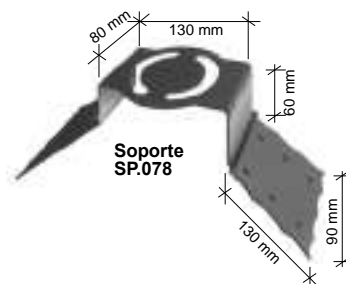

Soporte SP.078