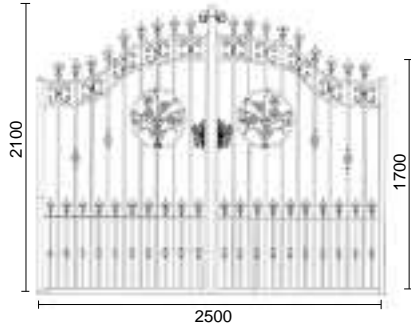

CANCELAS decorativas de Hierro Forjado

GATES decorativas of wrought iron · PORTAILS decorativas de fer forgé

LAS MEDIDAS DE LAS PIEZAS SON APROXIMADAS. THE DIMENSIONS OF THE ITEMS ARE APPROXIMATIVE. LES MESURES DES PIÈCES SONT APPROXIMATIVES.

FABRICAMOS ESTAS CANCELAS EN LAS DIFERENTES MEDIDAS QUE APARECEN EN EL CATÁLOGO CON BARRAS LISAS Y CON BARRAS MARTILLEADAS.

WE MADE THESE IRON GATES IN THE DIFFERENT MEASURES THAT APPEAR IN THE CATALOGUE WITH SMOOTH BARS AND HAMMERED BARS.

NOUS FABRIQUONS CES GRILLES DANS LES DIFFÉRENTES MESURES QUI APPARAISSENT DANS LE CATALOGUE AVEC DES BARRES LISSES ET AVEC DES BARRES MARTELÉES.

MODELO MG- 05

MG- 05 / 1