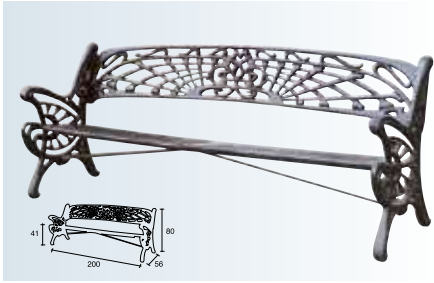

Bancos · Benches · Bancs

HUELVA
Modelo 1