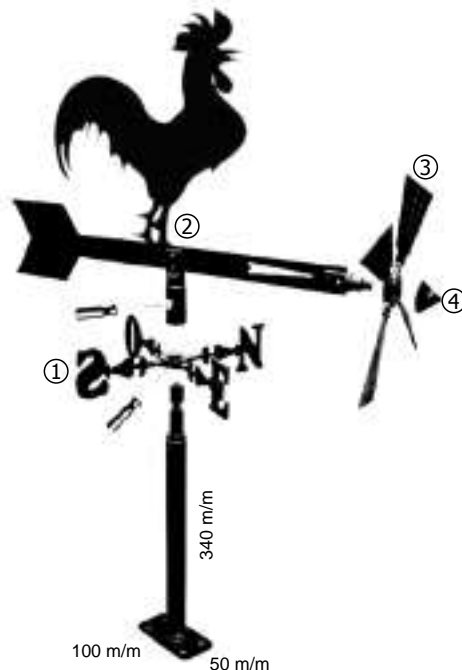

Veletas Jardín · Garden Vanes · Jardin Girouettes

LAS MEDIDAS DE LAS PIEZAS SON APROXIMADAS. THE DIMENSIONS OF THE ITEMS ARE APPROXIMATIVE. LES MESURES DES PIÈCES SONT APPROXIMATIVES.

Procesos y acabados de pintura / Paint process and finish / Traitements et finitions de peinture

1 Lavado, desengrasado y fosfatado.
Wash, degrease and fosfatated.
Lavage, dégraissage et phosphatage.

2 Imprimitación anticorrosiva en polvo de zinc.
Covered in zinc powder.
Apprêt anticorrosion en poudre de zinc.

3 Acabado en negro poliéster con secado al horno.
Finished in black polyester with oven drying process.
Finition en noir polyester séchée au four.

Montaje de Veleta

HOW TO ASSEMBLE VANE MONTAGE DE LA GIROUETTE

Introducir los puntos cardinales en el mástil y apretar con el destornillador de estrella.

1 Introduce the cardinal points in the pole and tighten with a star screw driver.

Introduire les points cardinaux sur le mat et serrer à l'aide d'un tournevis cruciforme.

Colocar la veleta en el mástil y apretar con el destornillador de estrella.

2 Place the vane on the pole and tighten with a star screw driver.

Placer la girouette sur le mat et serrer à l'aide d'un tournevis cruciforme.

Introducir las aspas en la parte delantera.

3 Introduce the asps in the front part.

Introduire les pales sur la partie avant.

Roscar la puntera a tope en la parte delantera de la veleta.

4 Screw the cap tightly in the front part of the vane.

Visser la pointe à fond dans la partie avant de la girouette.

SOPORTE DE FIJACIÓN A HORMIGÓN / SUPPORT FIXED TO CONCRETE SUPPORT DE FIXATION POUR BÉTON

INSTRUCCIONES:

Colocar el soporte de anclaje para hormigón, abatible o de pared, en todos los casos ha de tener en cuenta, que la parte plana donde ha de fijarse el mástil de la veleta, debe estar perfectamente nivelado.