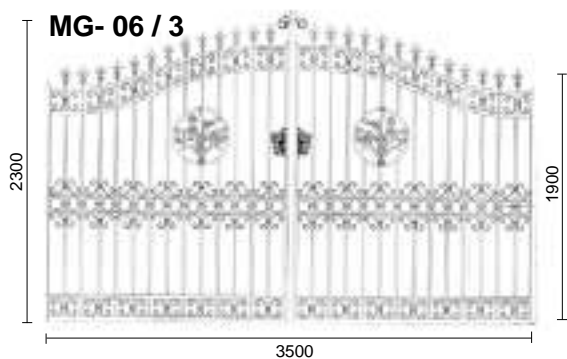

CANCELAS decorativas de Hierro Forjado

GATES decorativas of wrought iron · PORTAILS decorativas de fer forgé

LAS MEDIDAS DE LAS PIEZAS SON APROXIMADAS. THE DIMENSIONS OF THE ITEMS ARE APPROXIMATIVE. LES MESURES DES PIÈCES SONT APPROXIMATIVES.

FABRICAMOS ESTAS CANCELAS EN LAS DIFERENTES MEDIDAS QUE APARECEN EN EL CATÁLOGO CON BARRAS LISAS Y CON BARRAS MARTILLEADAS.

WE MADE THESE IRON GATES IN THE DIFFERENT MEASURES THAT APPEAR IN THE CATALOGUE WITH SMOOTH BARS AND HAMMERED BARS.

NOUS FABRIQUONS CES GRILLES DANS LES DIFFÉRENTES MESURES QUI APPARAISSENT DANS LE CATALOGUE AVEC DES BARRES LISSES ET AVEC DES BARRES MARTELÉES.

MODELO MG- 06

Para el montaje de esta cancela hace falta ponerle las bisagras o rodamientos y la cerradura o cerrojo.

For the fittings of this gate, you have to put the hinges and the lock.

Pour l'assemblage de cette grille il manque lui mettre les charnières ou les roulements et la serrure ou cerrojo.

BAJO PEDIDO SE FABRICA EN HIERRO GALVANIZADO

UNDER ORDER ONE MAKES IN GALVANIZED IRON / SOUS COMMANDE IL EST FABRIQUÉ EN FER GALVANISÉ